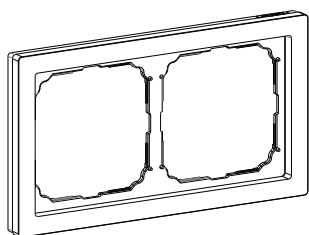

Рамка двухместная ArtGallery Pure

Назначение и область применения

Рамка двухместная предназначена для монтажа электроустановочных изделий серии ArtGallery в любом сочетании.

Технические характеристики

Параметры	Значение
Референс	GAL32..02
Материал	Органическое стекло
Количество постов	Два
Цвет (точка в референсе)	01 - Белый, 03 - Алюминий, 05 - Шампань, 06 - Мокко, 10 - Черный
Степень защиты от пыли и влаги	IP20
Климатическое исполнение	УХЛ4