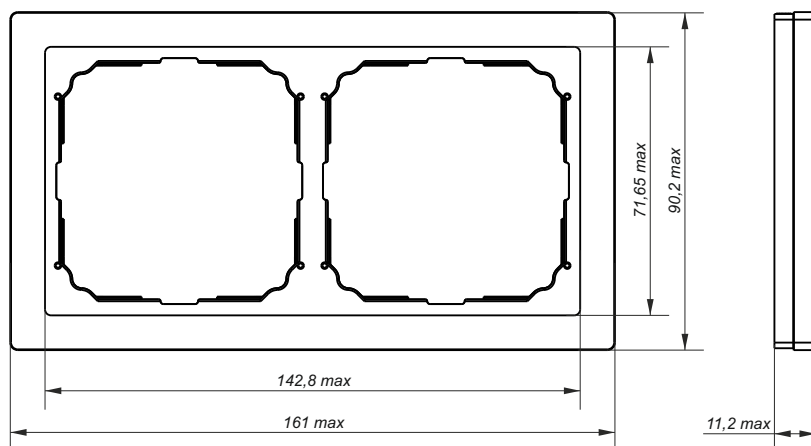

Габаритные размеры

Правила и условия безопасной эксплуатации

Монтаж и замена производятся квалифицированным специалистом согласно ПУЭ. Запрещаются монтаж и эксплуатация рамки при обнаружении трещин или сколов.

Правила и условия монтажа

- Установить электроустановочные изделия в монтажные коробки согласно инструкции по монтажу.
- Установить рамку.
- Произвести дальнейшую сборку согласно инструкции по монтажу на изделиях.

Правила и условия хранения, перевозки, реализации, утилизации

Условия хранения рамок - 5 лет в упаковке предприятия-изготовителя при температуре от +5 до +40 °С и относительной влажности до 60%.

Перевозка любым транспортом в упаковке изготовителя.

Особых условий не требуется, реализация через розничные сети.

Утилизировать в специализированных пунктах приема отходов электронного оборудования в соответствии с региональными природоохранными требованиями.

Гарантийные обязательства

Гарантийный срок эксплуатации рамок – 5 лет со дня розничной продажи.

Срок службы рамок – 10 лет со дня розничной продажи.