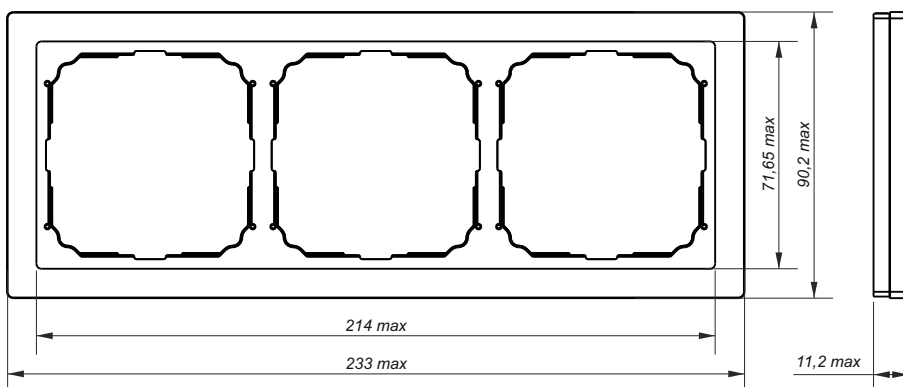

Габаритные размеры

Правила и условия безопасной эксплуатации

Монтаж и замена производятся квалифицированным специалистом согласно ПУЭ. Запрещаются монтаж и эксплуатация рамки при обнаружении трещин или сколов.

Правила и условия монтажа

- Установить электроустановочные изделия в монтажные коробки согласно инструкции по монтажу.
- Установить рамку.
- Произвести дальнейшую сборку согласно инструкции по монтажу на изделиях.

Правила и условия хранения, перевозки, реализации, утилизации

Условия хранения рамок - 5 лет в упаковке предприятия-изготовителя при температуре от +5 до +40 °С и относительной влажности до 60%.

Перевозка любым транспортом в упаковке изготовителя.

Особых условий не требуется, реализация через розничные сети.

Утилизировать как твердые коммунальные отходы согласно региональным программам в области обращения с отходами.

Гарантийные обязательства

Гарантийный срок эксплуатации рамок – 5 лет со дня розничной продажи.

Срок службы рамок – 10 лет со дня розничной продажи.